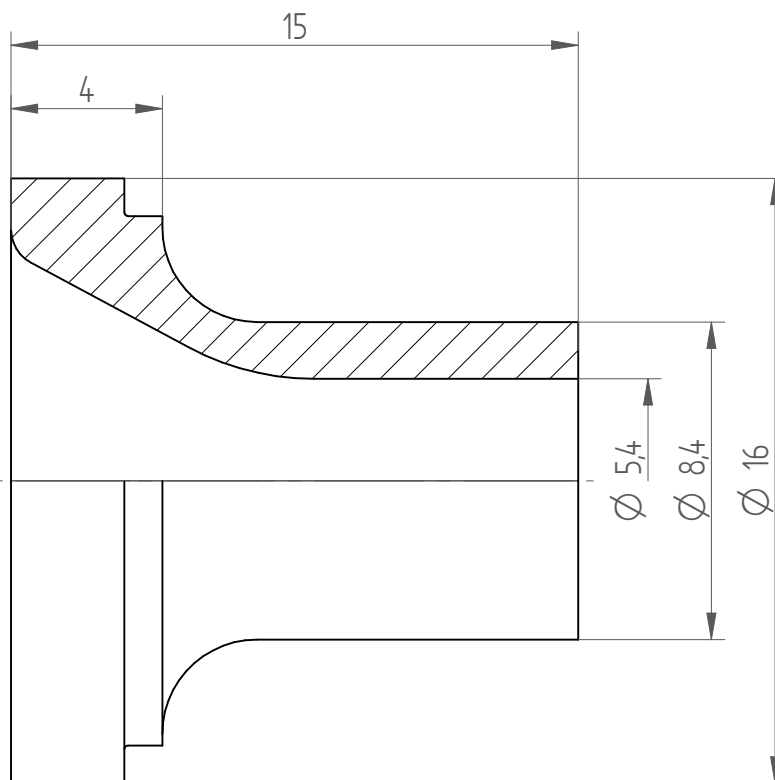

Swiss
Precision
Tools

REGO-FIX®

REGO-FIX AG
Obermattweg 60
4456 Tenniken / Switzerland

Phone +41 61 976 14 66
Fax +41 61 976 14 14
www.rego-fix.com

This is a non-controlled copy. All information given herein is subject to change without notice

The information given herein has been carefully checked and is believed to be correct. REGO-FIX, however, assumes no responsibility or liability for any errors, inaccuracies or omissions that may appear in this drawing

This document is subject to copyright laws. No part of this document may be reproduced or transmitted in any form or any means, electronic or mechanic, for any purpose, without the express written permission of REGO-FIX

Type : KS_ER20_D5
Part No. : 392020500
Date : 12.09.2014
Scale : 5:1